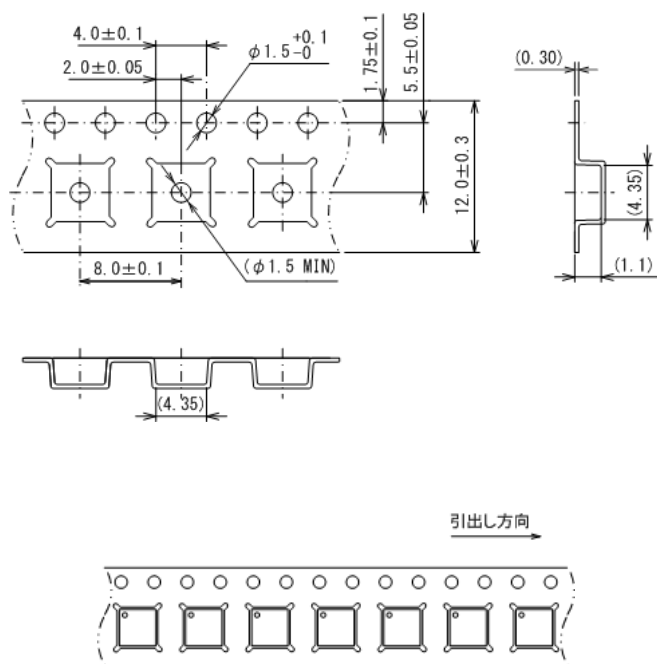

テーピング仕様

●QFN-24 リール

Unit: mm

1000 個/リール

■テーピング仕様

Rタイプ:標準挿入