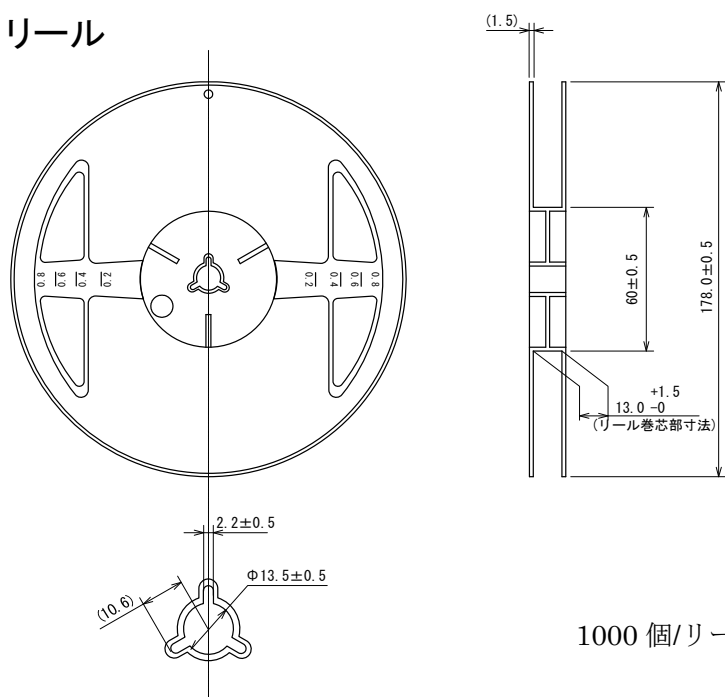

テーピング仕様

●QFN-24 リール

Unit: mm

1000 個/リール

■テーピング仕様

Rタイプ:標準挿入