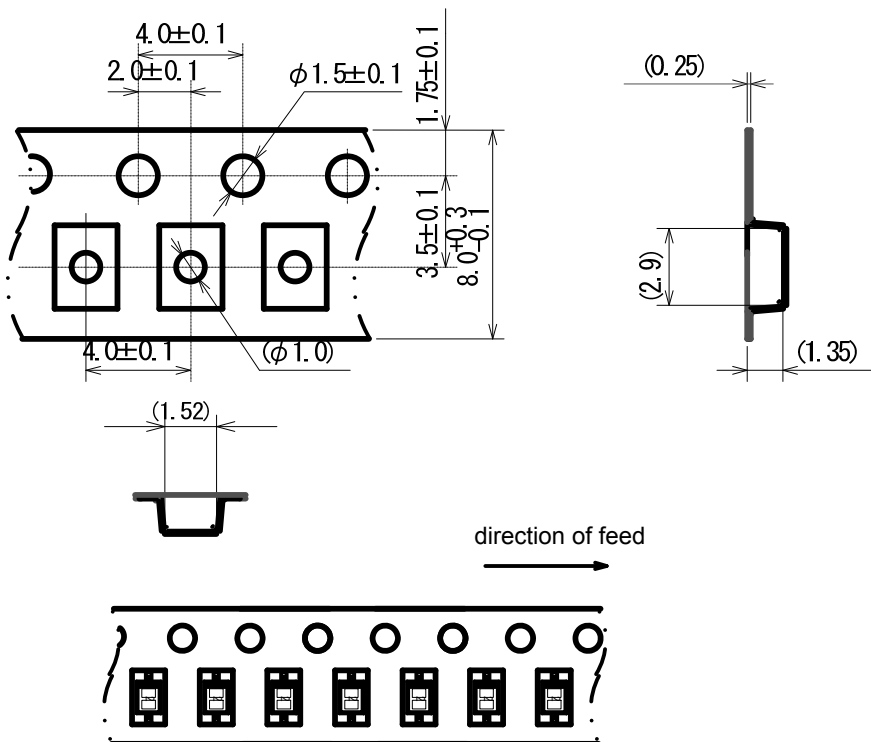

テーピング仕様 / Taping Specifications

SOD-323A

Unit: mm

●リール/Reel

3,000pcs/reel

●テーピング仕様/Taping Specifications

R Type : [Device orientation : Right]

Standard feed