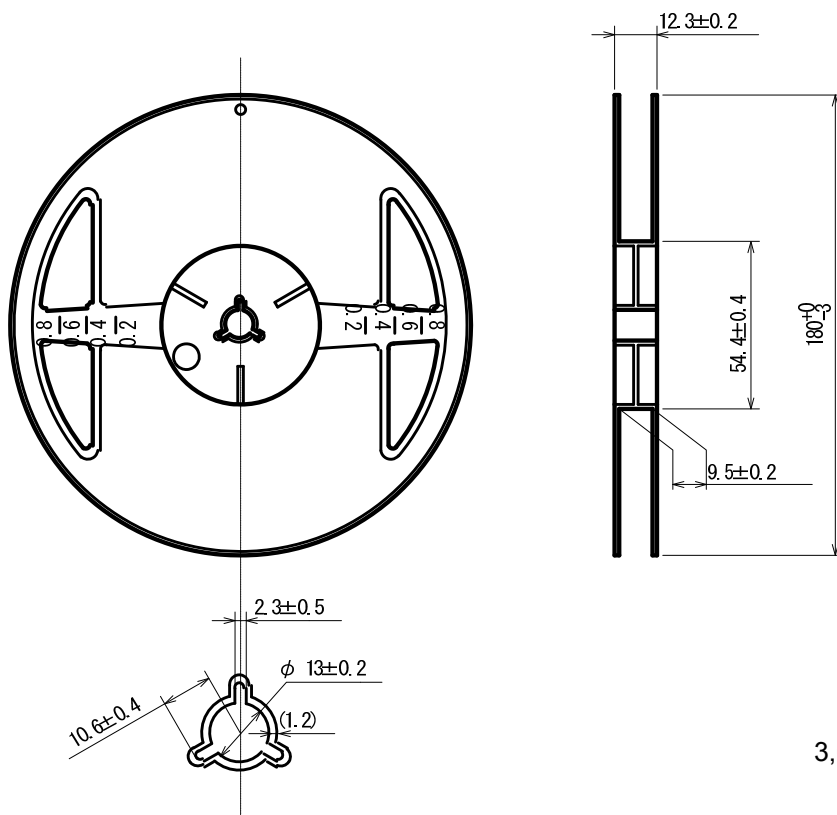

テーピング仕様 / Taping Specifications

SOD-323A

Unit: mm

●リール/Reel

3,000pcs/reel

●テーピング仕様/Taping Specifications

R Type : [Device orientation : Right]

Standard feed