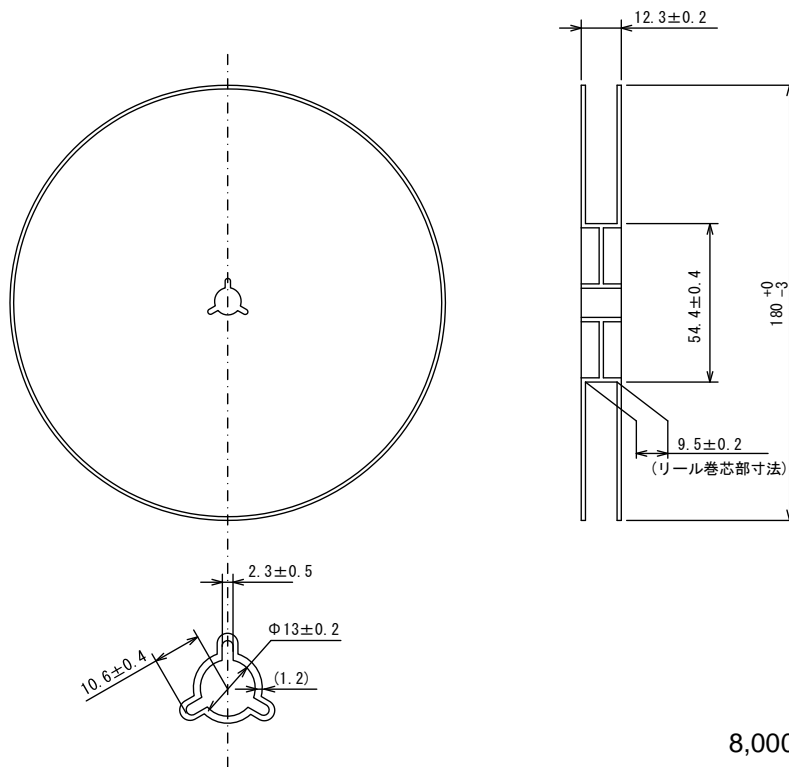

テーピング仕様 / Taping Specifications

SOD-523

Unit: mm

●リール/Reel

8,000pcs/reel

●テーピング仕様/Taping Specifications

R Type :Standard feed