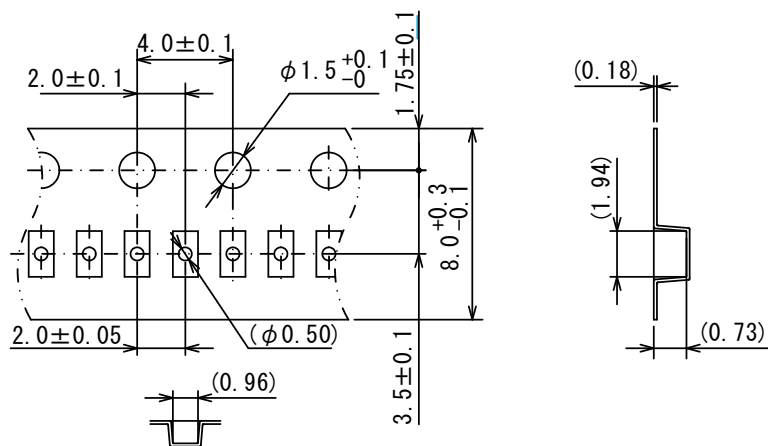

テーピング仕様 / Taping Specifications

SOD-523

Unit: mm

●リール/Reel

8,000pcs/reel

●テーピング仕様/Taping Specifications

R Type :Standard feed