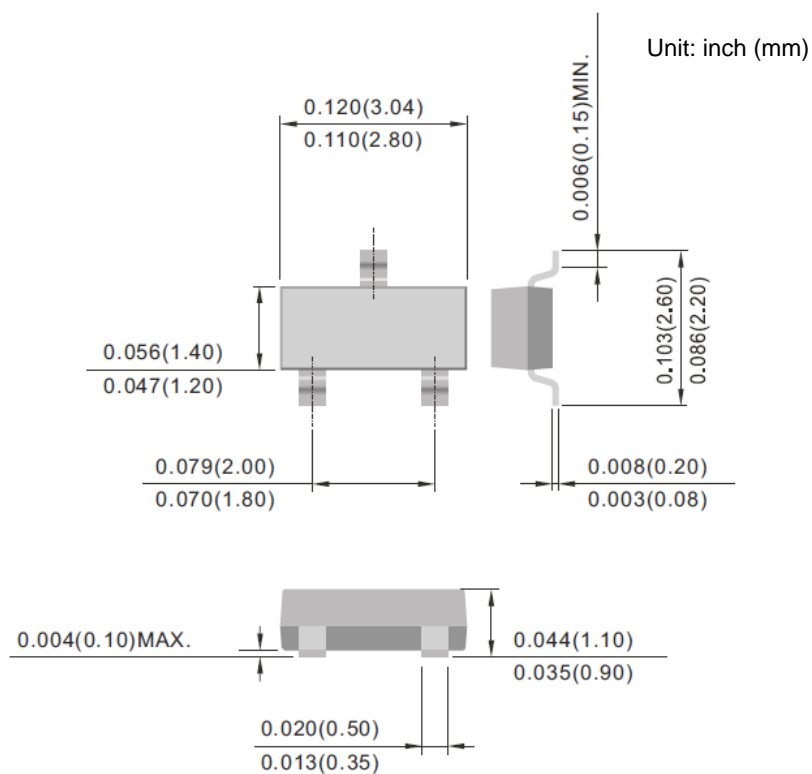

外形寸法図・参考パターン寸法

● SOT-23P

● 参考パターンレイアウト