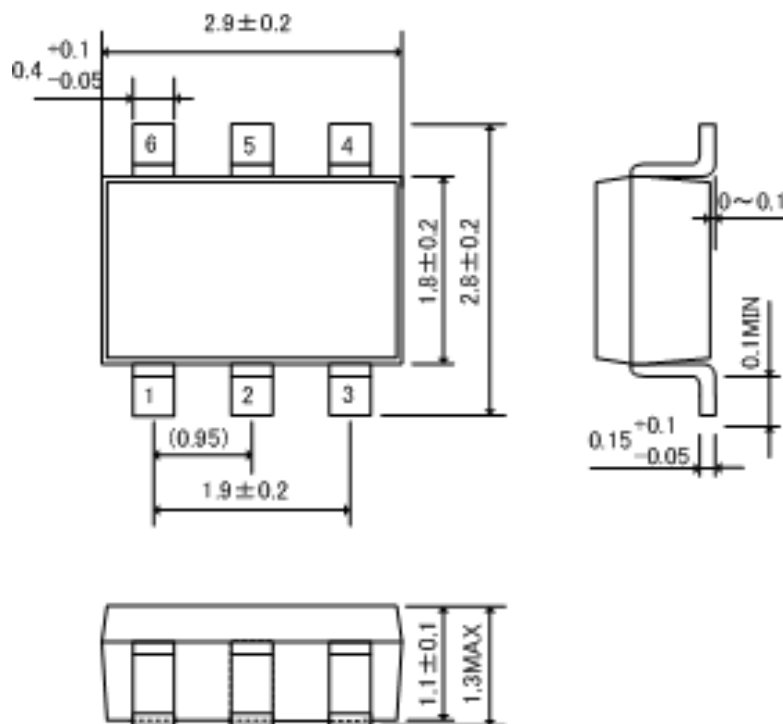

外形寸法図・参考パターン寸法

● SOT-26W

■ 外形寸法図

Unit: mm

■ 参考パターンレイアウト

・はんだ厚: $150 \mu\text{m}$ (参考)