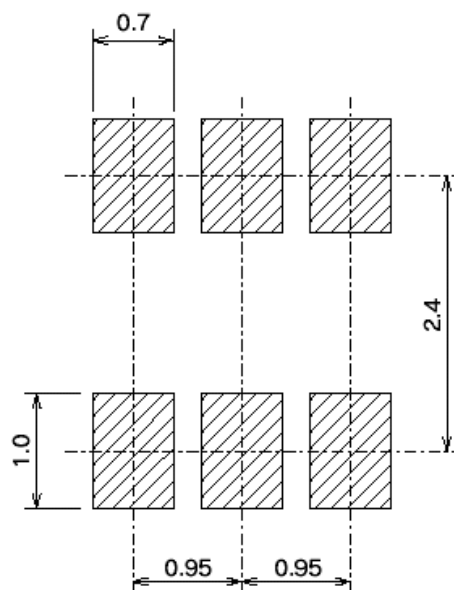

外形寸法図・参考パターン寸法

● SOT-26W

■ 外形寸法図

Unit: mm

■ 参考パターンレイアウト

・はんだ厚: $150 \mu\text{m}$ (参考)