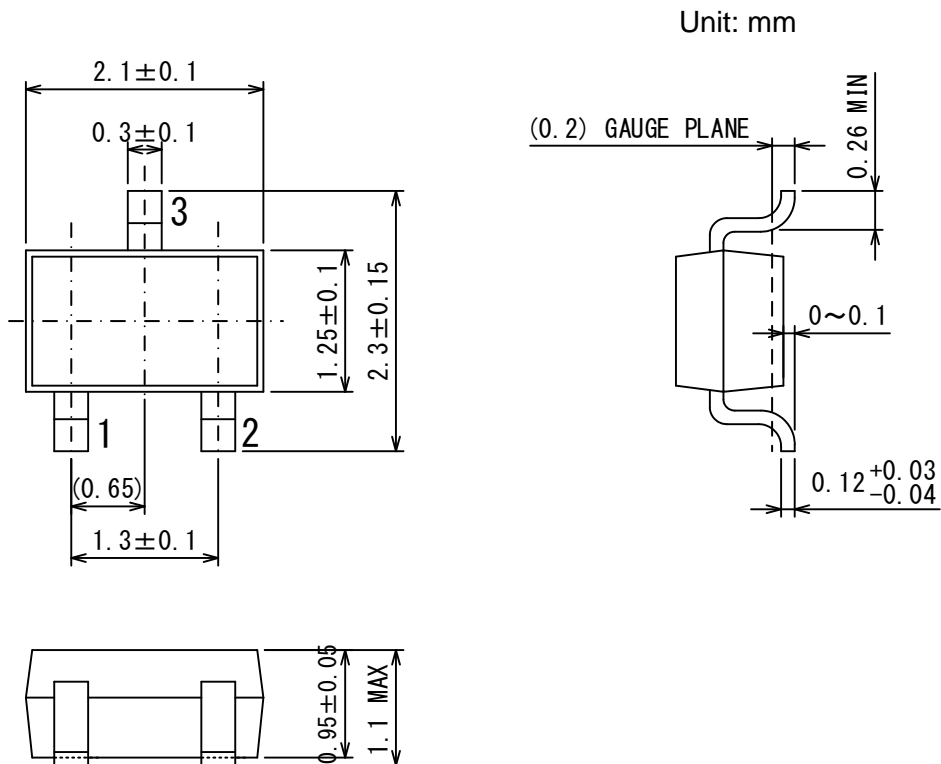

外形寸法図 Packaging Information /
参考パターン寸法 Reference Pattern Layout Dimensions

SOT-323-3A

●外形寸法図 Packaging Information

●参考パターンレイアウト / Reference Pattern Layout