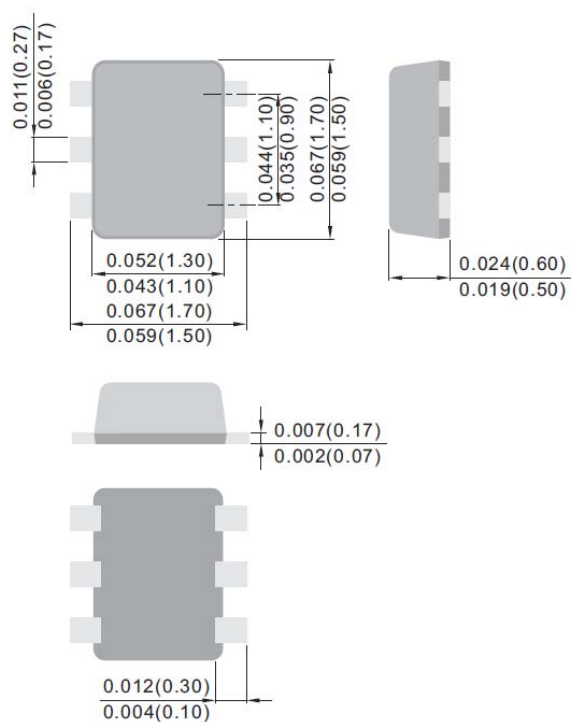

外形寸法図・参考パターン寸法

● SOT-563

■ 外形寸法図

Unit: inch (mm)

■ 参考パターンレイアウト