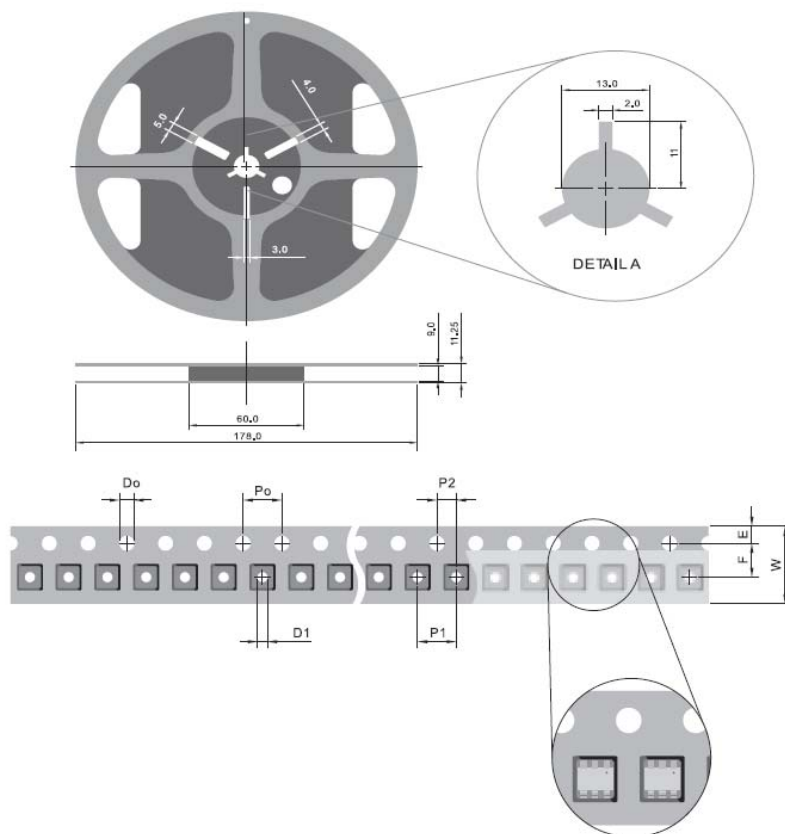

テーピング仕様

●SOT-563 リール

4,000 個/リール

SYMBOL	mm
D0	1.50 ± 0.10
D1	1.00 ± 0.25
E	1.75 ± 0.10
F	3.50 ± 0.05
P0	4.00 ± 0.10
P1	4.00 ± 0.10
P2	2.00 ± 0.05
W	8.00 $\begin{matrix} + 0.3 \\ - 0.1 \end{matrix}$