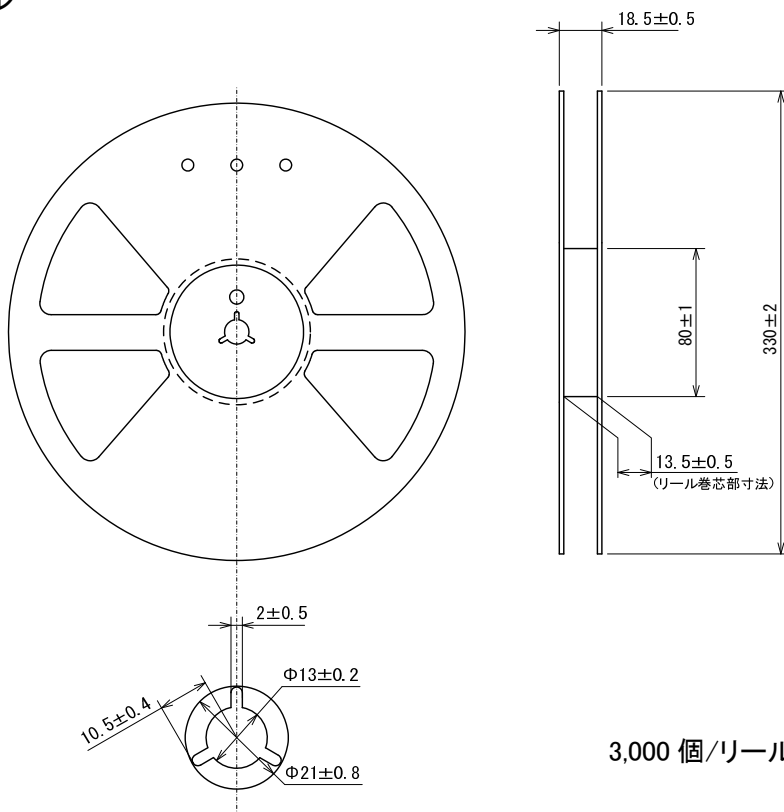

テーピング仕様

●TSSOP-16 リール

Unit: mm

3,000 個/リール

●テーピング仕様

引出し方向

Rタイプ:標準挿入