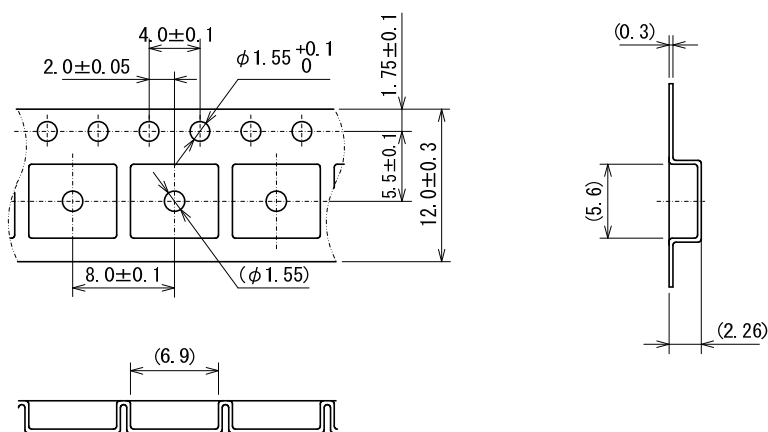

テーピング仕様

●TSSOP-16 リール

Unit: mm

3,000 個/リール

●テーピング仕様

引出し方向

Rタイプ:標準挿入