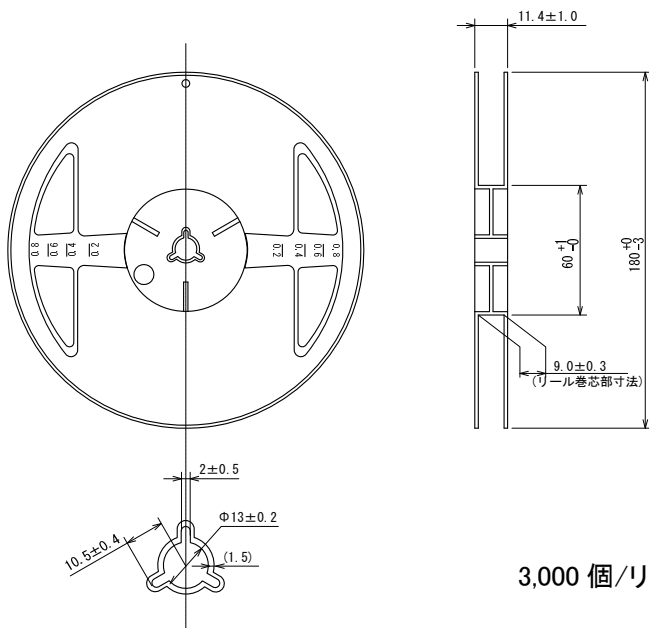

テーピング仕様

●USP-10B03 リール

Unit: mm

3,000 個/リール

●テーピング仕様

Rタイプ:標準挿入