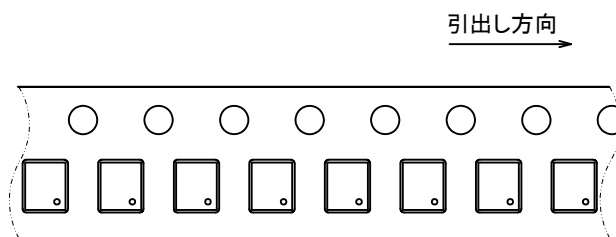

テーピング仕様

●USP-10B03 リール

Unit: mm

3,000 個/リール

●テーピング仕様

Rタイプ:標準挿入