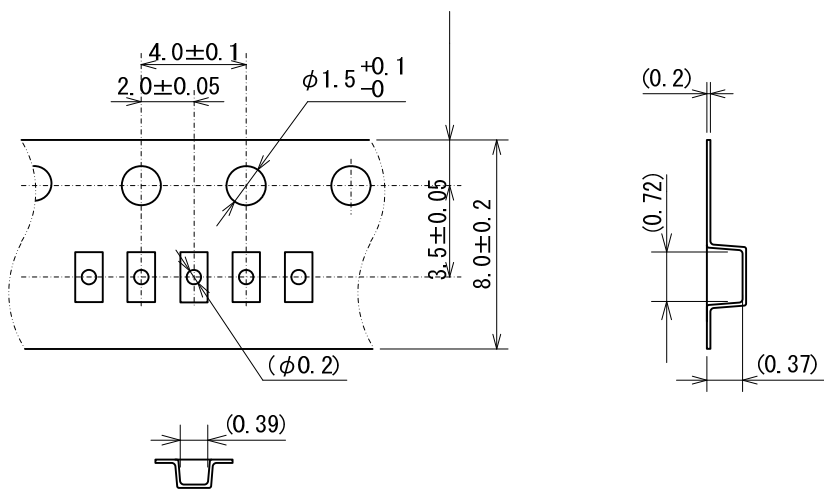

テーピング仕様

●USP-2B01 リール

■テーピング仕様

引出し方向

Rタイプ:標準挿入