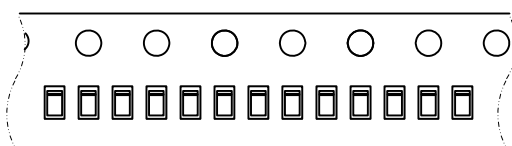

テーピング仕様

●USP-2B01 リール

■テーピング仕様

引出し方向

Rタイプ:標準挿入