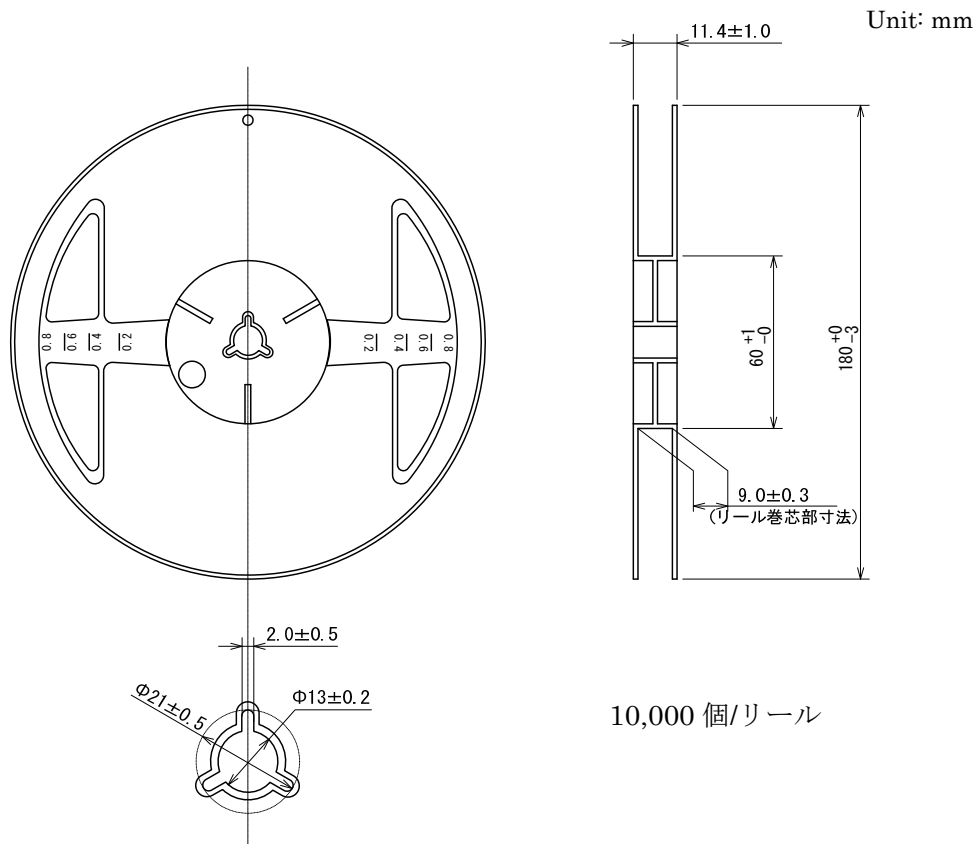

テーピング仕様

●USP-2B01 リール

■テーピング仕様

引出し方向

Rタイプ:標準挿入