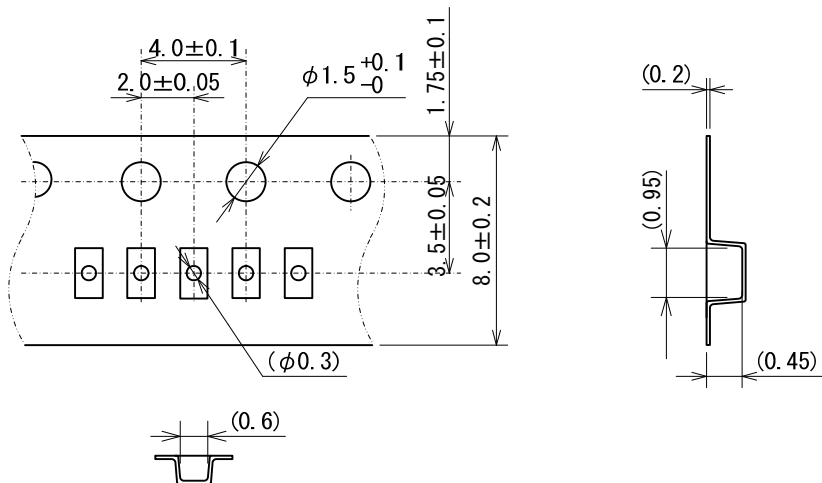

テーピング仕様

●USP-2B02 リール

10,000 個/リール

■テーピング仕様

引出し方向

Rタイプ:標準挿入