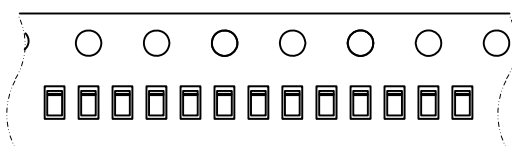

テーピング仕様

●USP-2B02 リール

10,000 個/リール

■テーピング仕様

引出し方向

Rタイプ:標準挿入