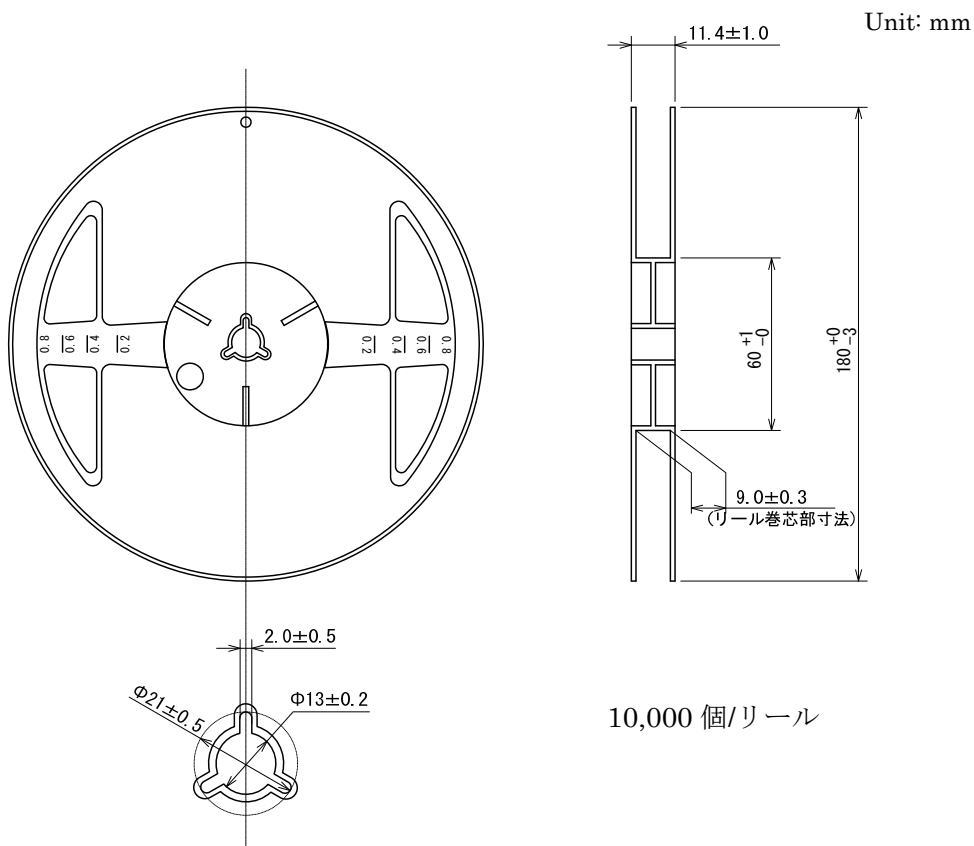

テーピング仕様

●USP-2B02 リール

10,000 個/リール

■テーピング仕様

引出し方向

Rタイプ:標準挿入