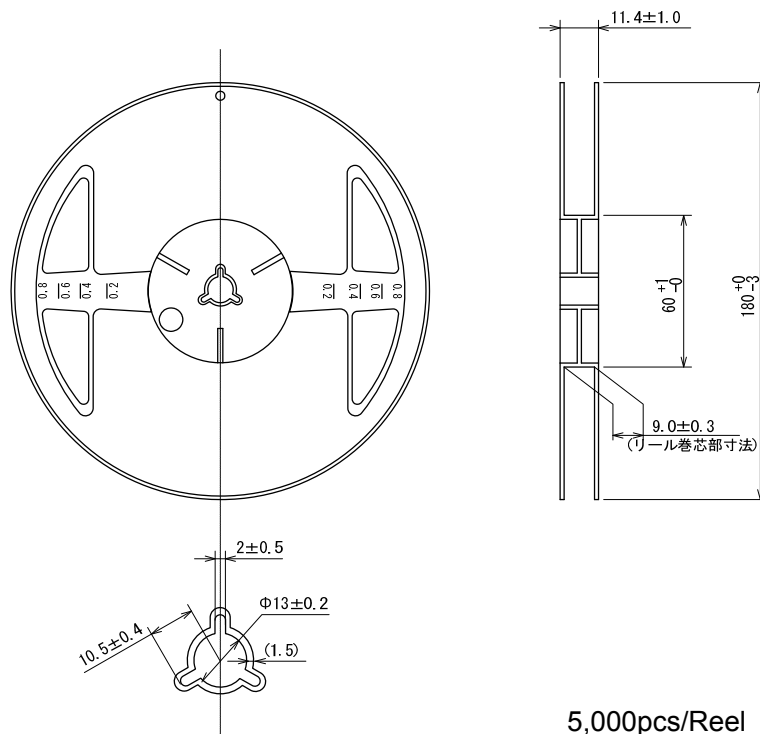

テーピング仕様 / Taping Specifications

USPN-6B01

●リール/Reel

●テーピング仕様/Taping Specifications

Direction of feed