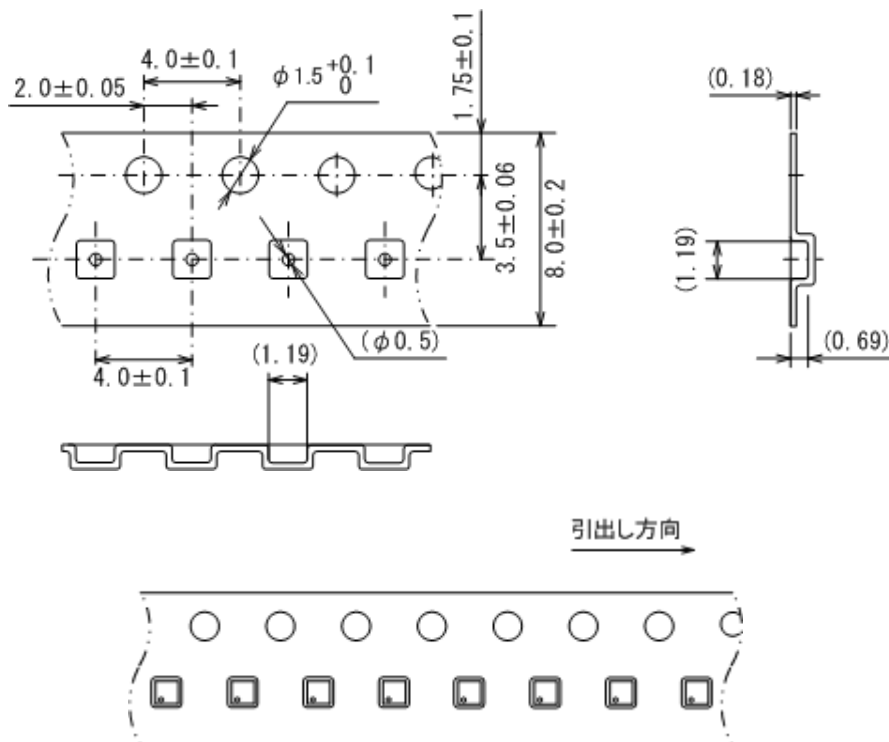

テーピング仕様

● USPQ-4B03 リール

Unit: mm

5000 個/リール

■テーピング仕様

Rタイプ: 標準挿入