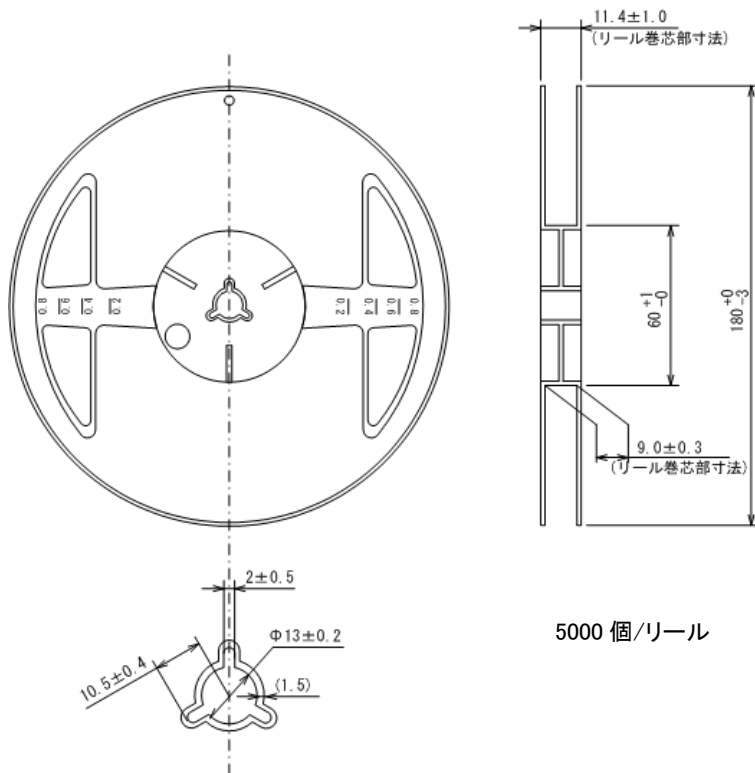

テーピング仕様

● USPQ-4B03 リール

Unit: mm

5000 個/リール

■テーピング仕様

Rタイプ: 標準挿入