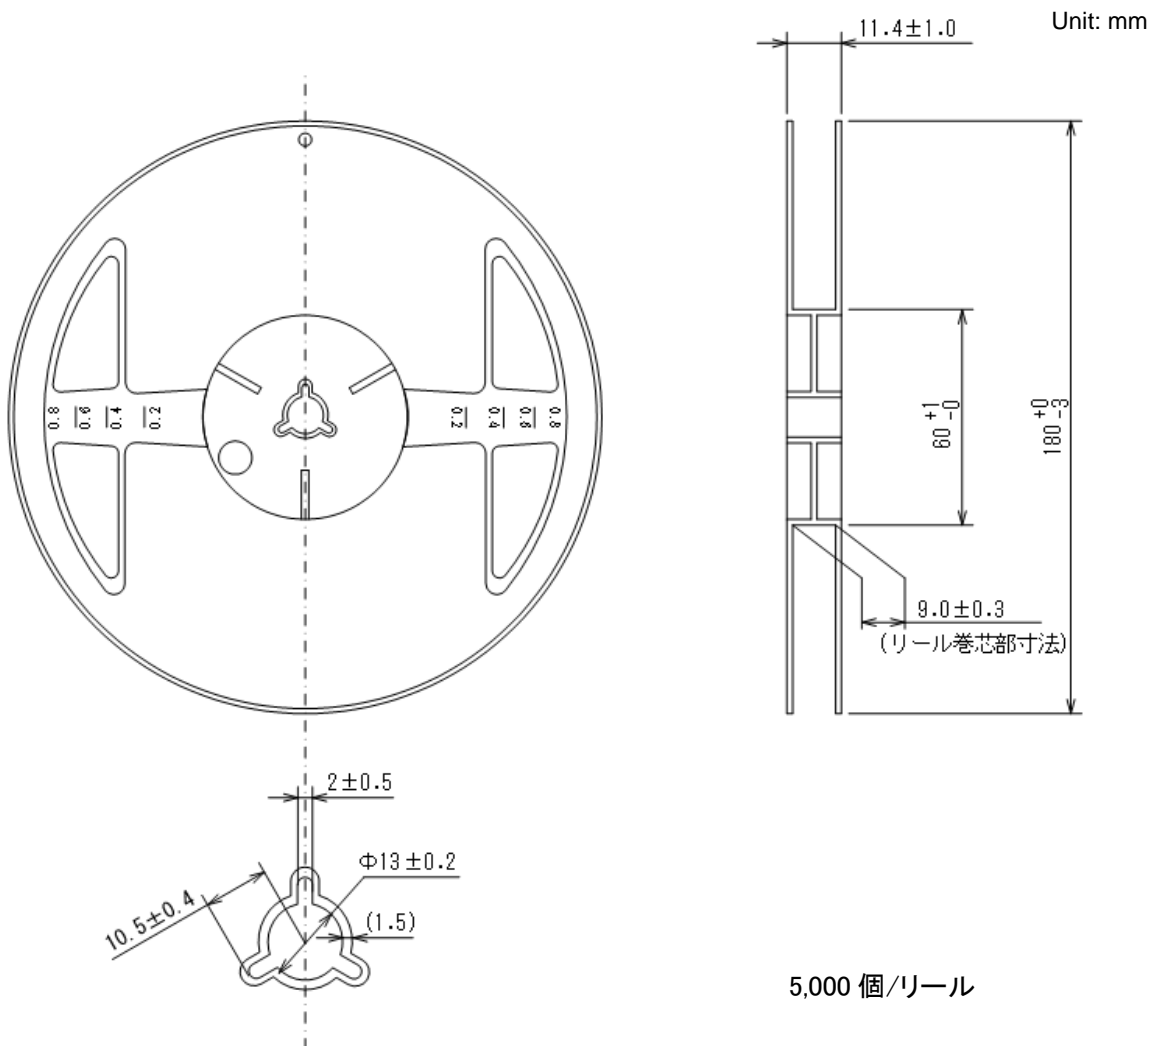

テーピング仕様

●WLP-12-01 リール

5,000 個/リール

●テーピング仕様(preliminary)

1)R タイプ:標準挿入

テーピング仕様

●WLP-12-01 リール

●テーピング仕様(preliminary)

2)R タイプ TAPE 寸法

3)製品納入方法