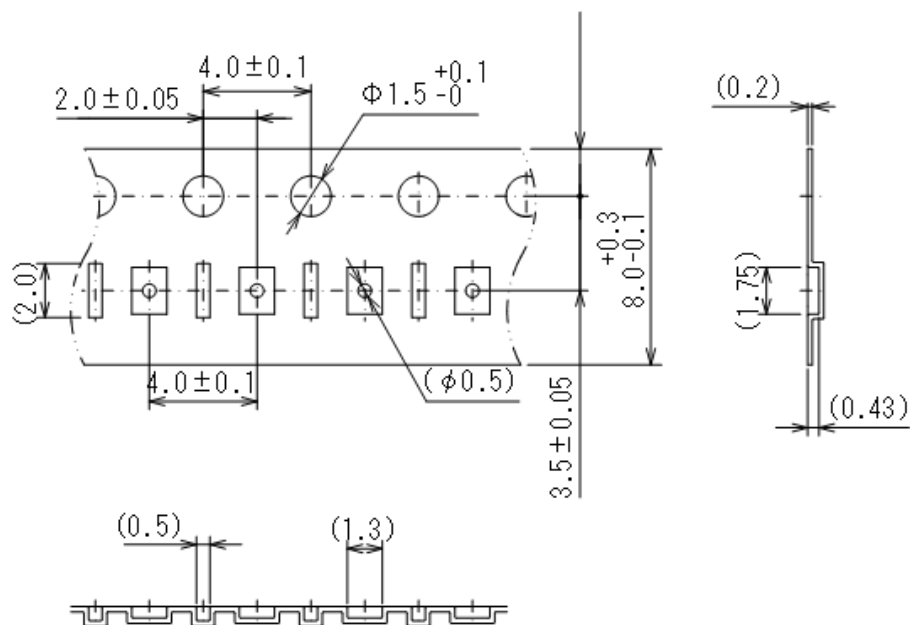

テーピング仕様

●WLP-12-01 リール

5,000 個/リール

●テーピング仕様(preliminary)

1)R タイプ:標準挿入

テーピング仕様

●WLP-12-01 リール

●テーピング仕様(preliminary)

2)R タイプ TAPE 寸法

3)製品納入方法