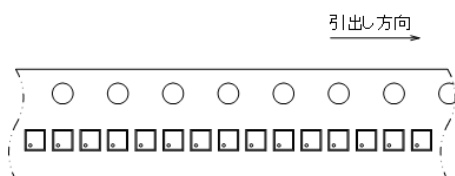

テーピング仕様

●WLP-4-02 リール

Unit: mm

5,000 個/リール

●テーピング仕様

1)R タイプ:標準挿入

テーピング仕様

●WLP-4-02 リール

●テーピング仕様

2)R タイプ TAPE 寸法

3)製品納入方法