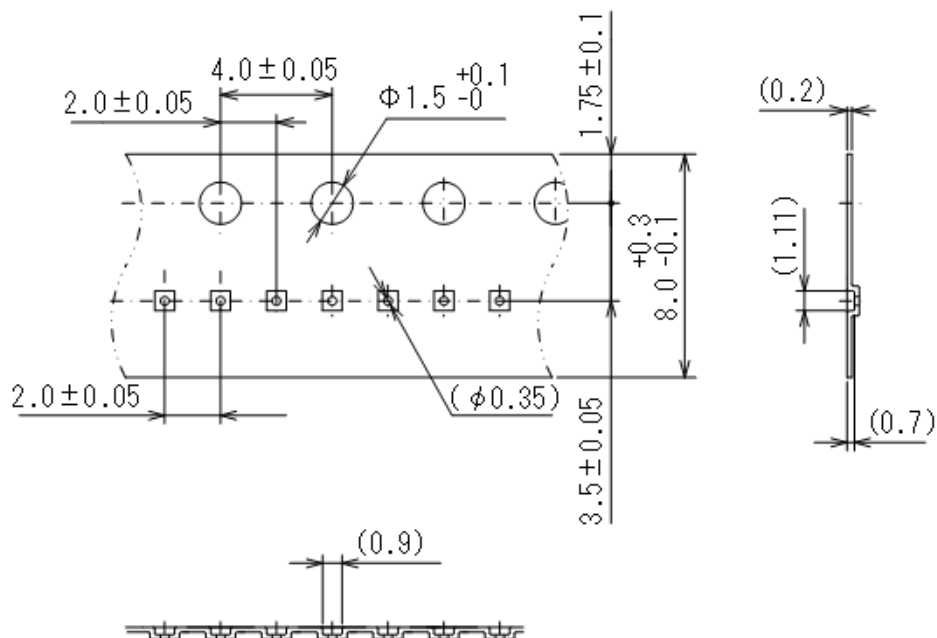

テーピング仕様

●WLP-4-02 リール

Unit: mm

5,000 個/リール

●テーピング仕様

1)R タイプ:標準挿入

テーピング仕様

●WLP-4-02 リール

●テーピング仕様

2)R タイプ TAPE 寸法

3)製品納入方法