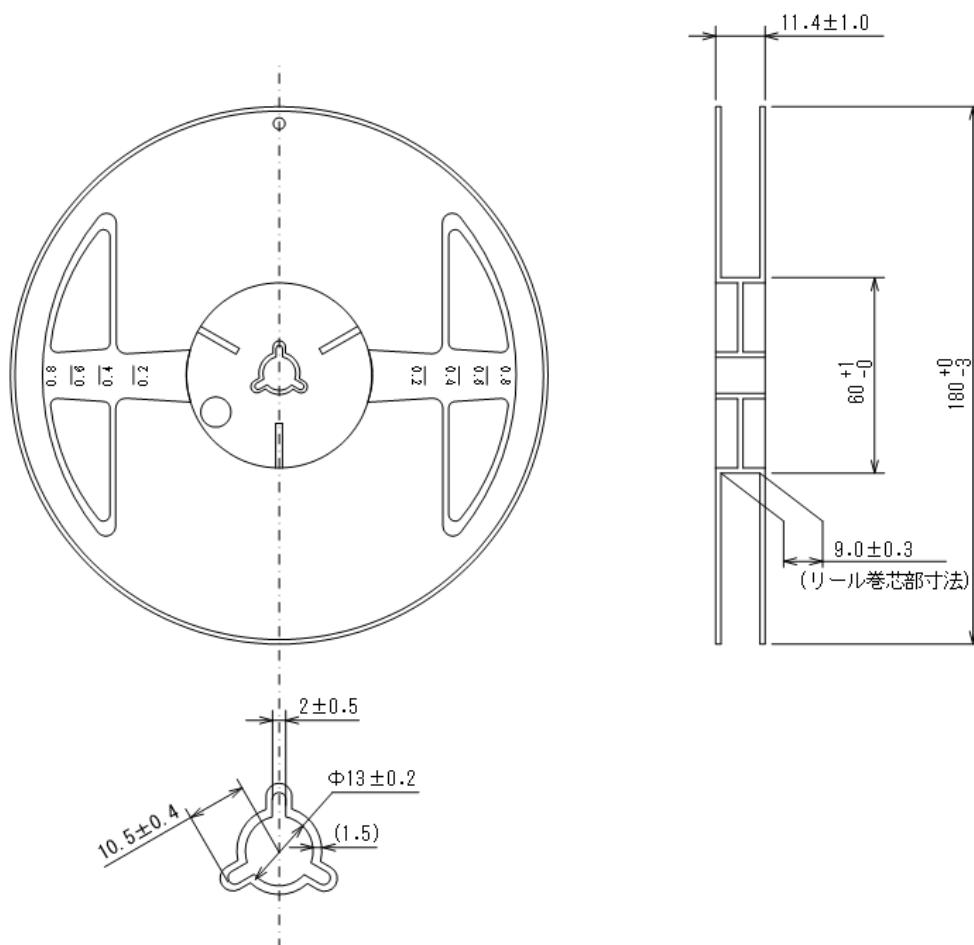

テーピング仕様

●WLP-4-02 リール

Unit: mm

5,000 個/リール

●テーピング仕様

1)R タイプ:標準挿入

テーピング仕様

●WLP-4-02 リール

●テーピング仕様

2)R タイプ TAPE 寸法

3)製品納入方法