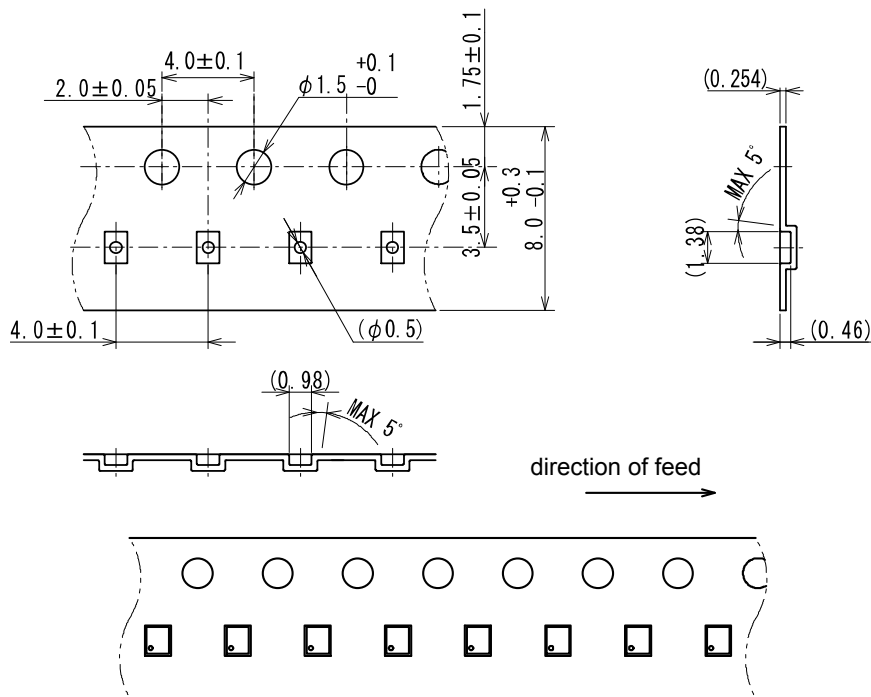

テーピング仕様 / Taping Specifications

WLP-5-02

●リール/Reel

3,000pcs/reel

●テーピング仕様/Taping Specifications

R Type : [Device orientation : Right]

Standard feed