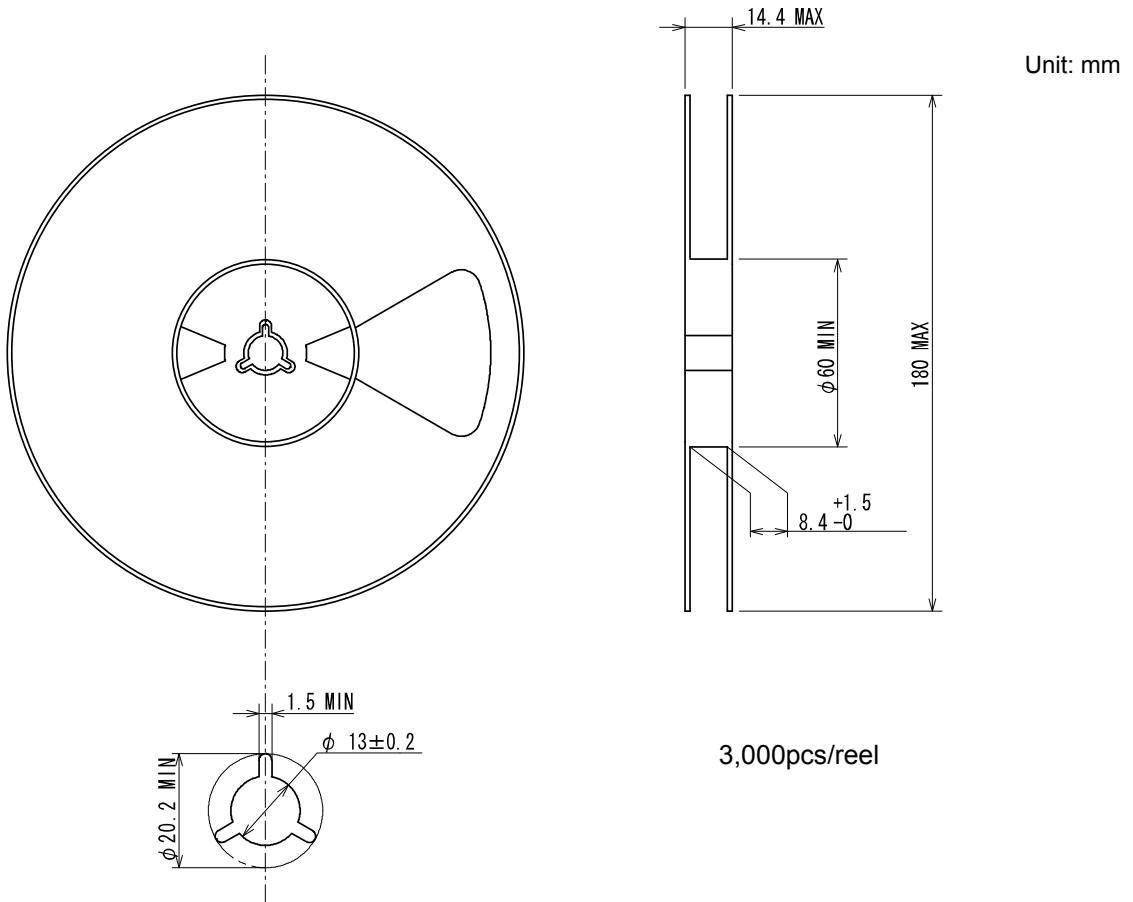

テーピング仕様 / Taping Specifications

WLP-5-02

●リール/Reel

3,000pcs/reel

●テーピング仕様/Taping Specifications

R Type : [Device orientation : Right]

Standard feed