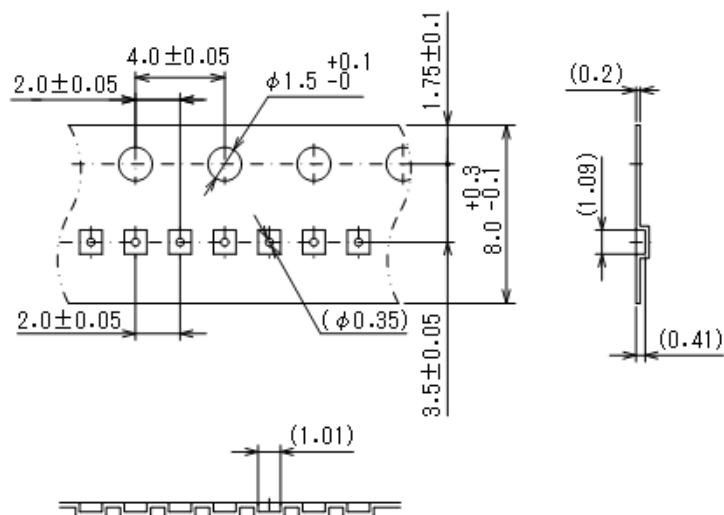

テーピング仕様

●WLP-5-06 リール

Unit: mm

5,000 個/リール

●テーピング仕様

1)R タイプ:標準挿入

テーピング仕様

●WLP-5-06 リール

●テーピング仕様

2)R タイプ TAPE 寸法

3)製品納入方法