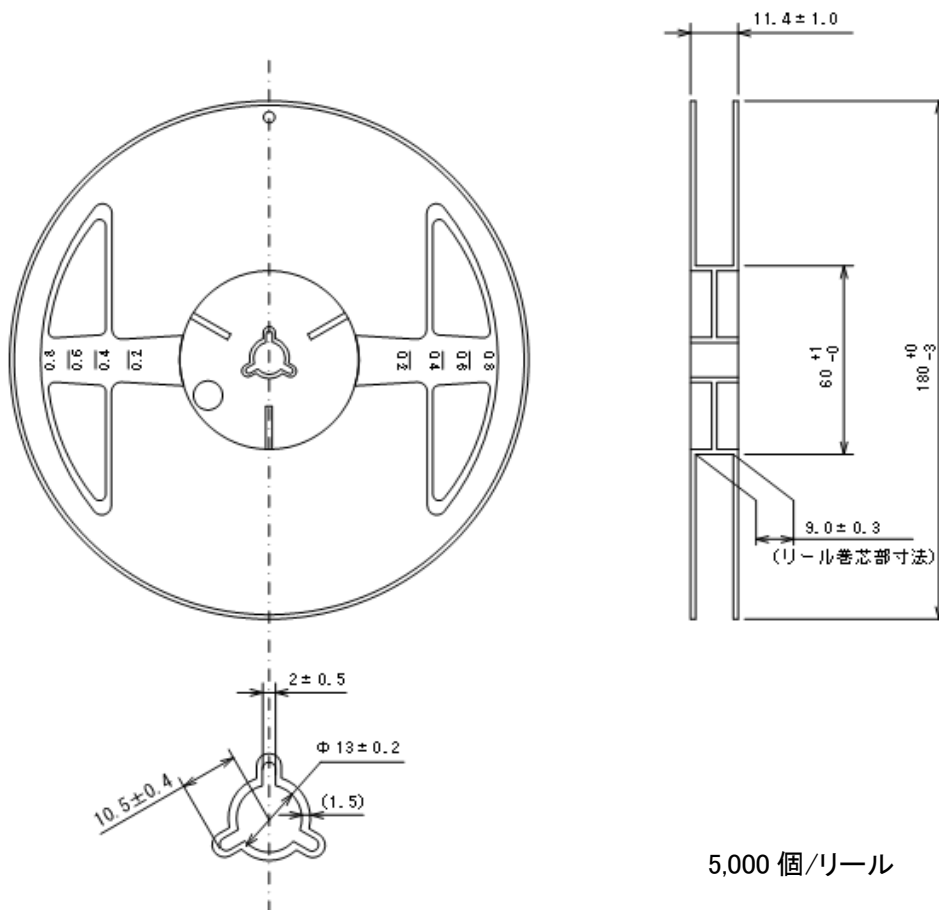

テーピング仕様

●WLP-5-06 リール

Unit: mm

5,000 個/リール

●テーピング仕様

1)R タイプ:標準挿入

テーピング仕様

●WLP-5-06 リール

●テーピング仕様

2)R タイプ TAPE 寸法

3)製品納入方法