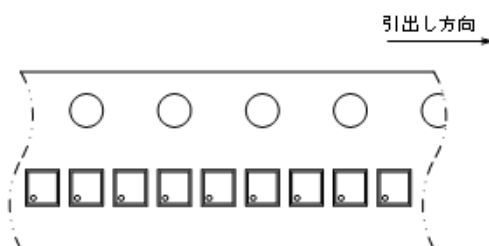

テーピング仕様

●WLP-5-06 リール

Unit: mm

5,000 個/リール

●テーピング仕様

1)R タイプ:標準挿入

テーピング仕様

●WLP-5-06 リール

●テーピング仕様

2)R タイプ TAPE 寸法

3)製品納入方法