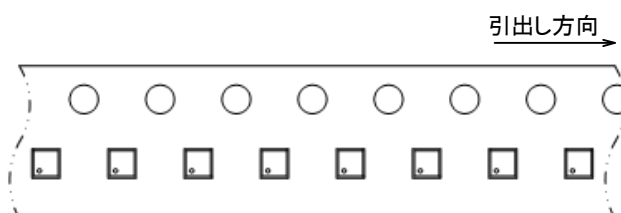

テーピング仕様

●WLP-6-01 リール

Unit: mm

5,000 個/リール

●テーピング仕様

1)R タイプ:標準挿入

## テーピング仕様