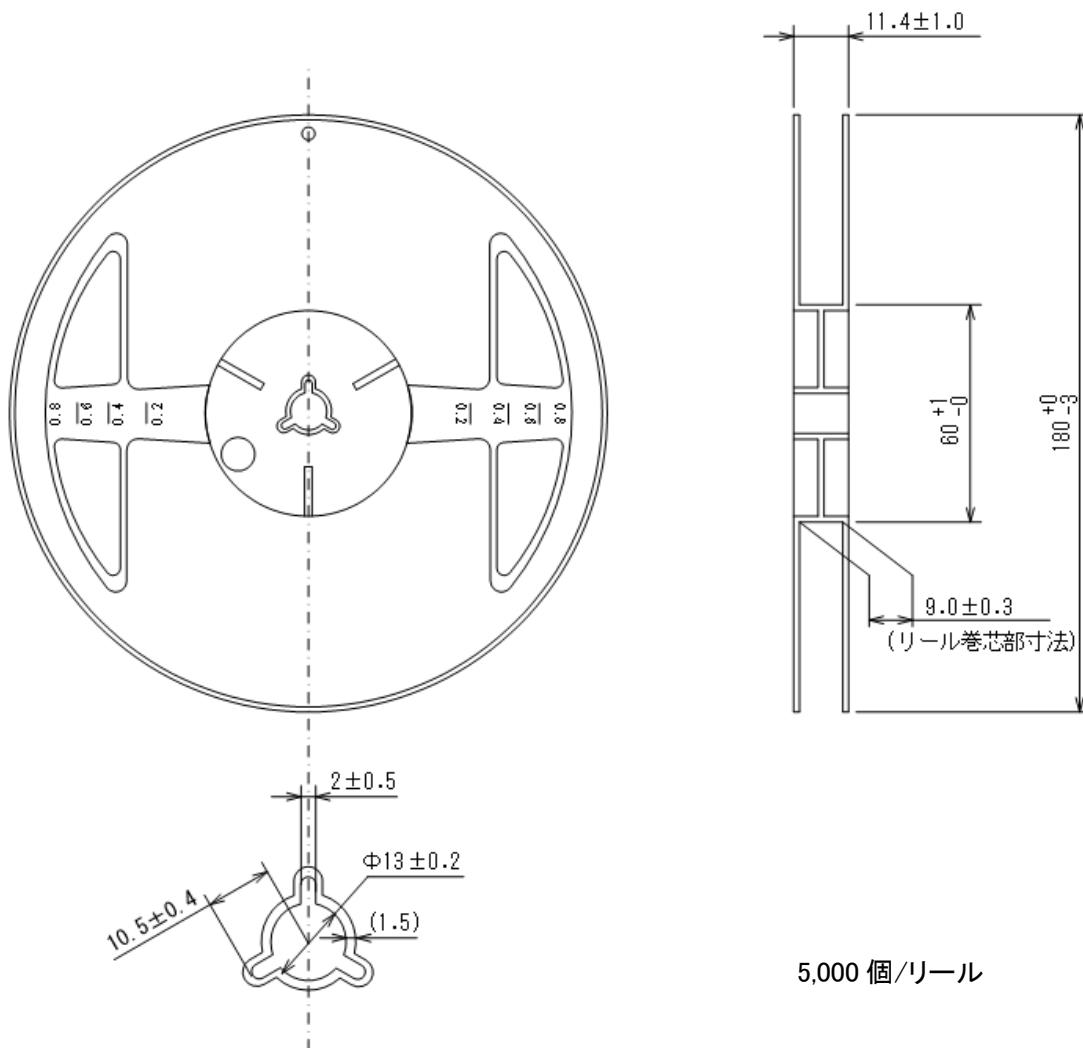

テーピング仕様

●WLP-6-01 リール

Unit: mm

5,000 個/リール

●テーピング仕様

1)R タイプ:標準挿入

## テーピング仕様

### ●WLP-6-01 リール

#### 2)R タイプ TAPE 寸法