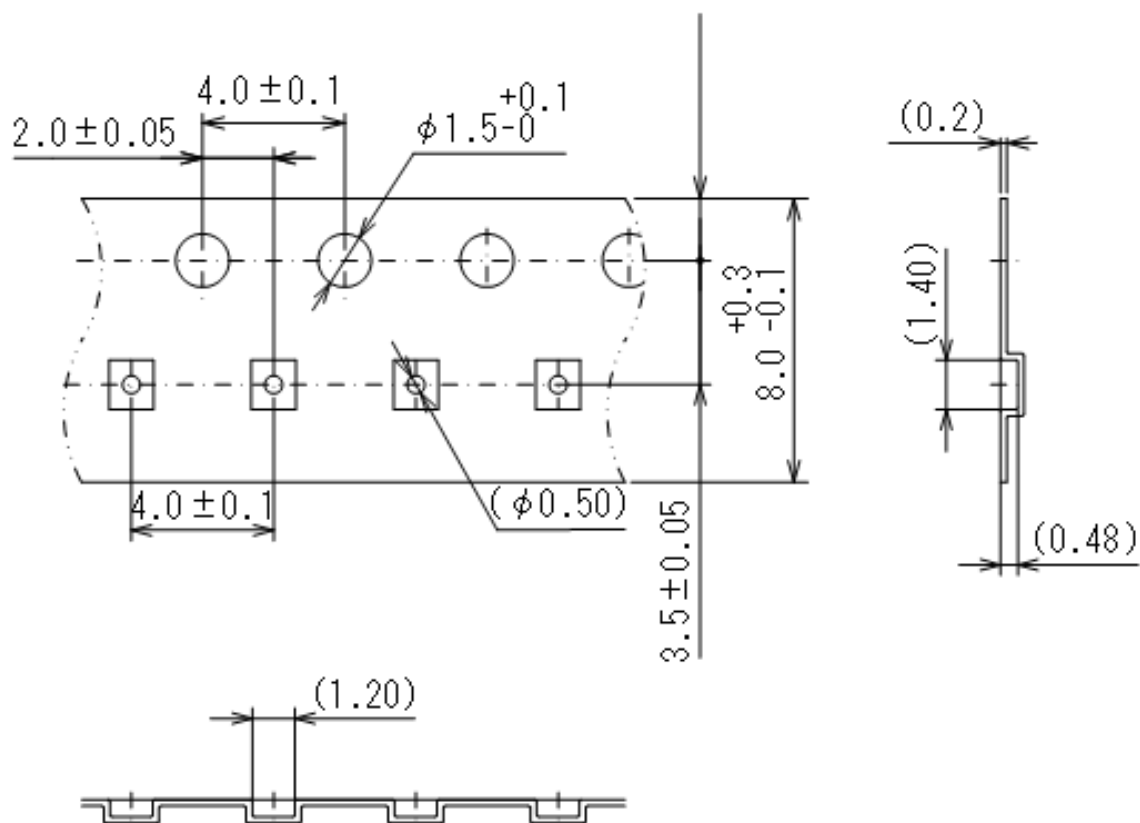

テーピング仕様

●WLP-6-01 リール

Unit: mm

5,000 個/リール

●テーピング仕様

1)R タイプ:標準挿入

## テーピング仕様

#### 2)R タイプ TAPE 寸法