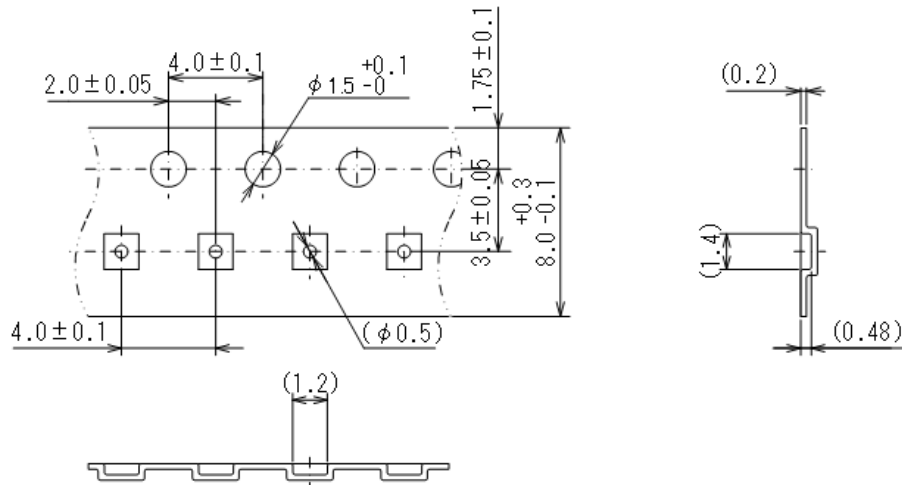

テーピング仕様

●WLP-6-05 リール

5,000 個/リール

●テーピング仕様

1)R タイプ:標準挿入

## テーピング仕様

#### 2)R タイプ TAPE 寸法