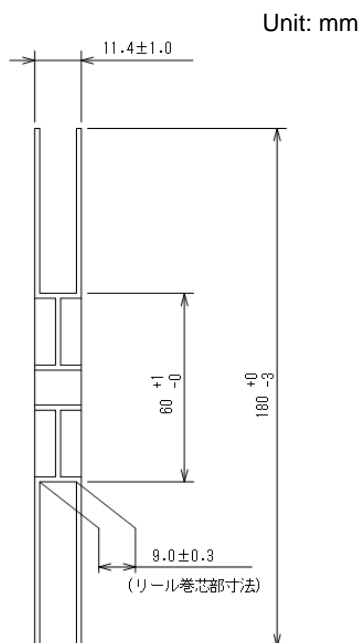

テーピング仕様

●WLP-6-05 リール

5,000 個/リール

●テーピング仕様

1)R タイプ:標準挿入

## テーピング仕様

### ●テーピング仕様

#### 2)R タイプ TAPE 寸法