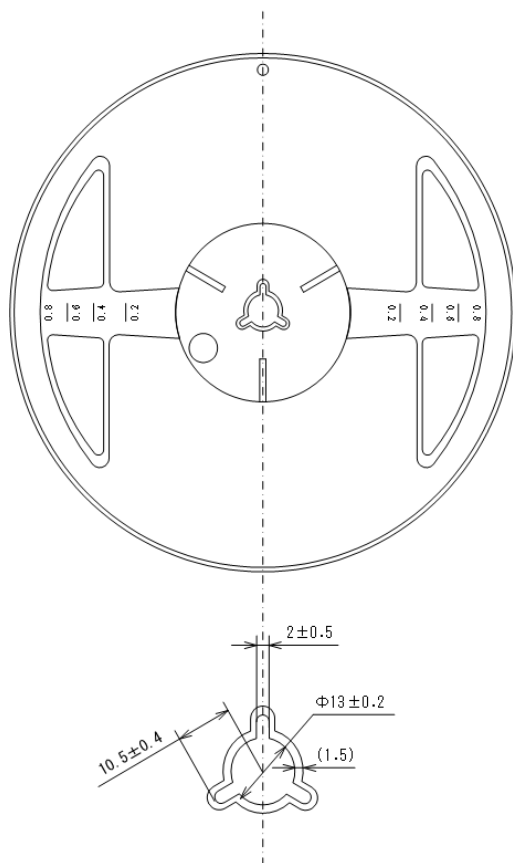

テーピング仕様

●WLP-6-05 リール

5,000 個/リール

●テーピング仕様

1)R タイプ:標準挿入

## テーピング仕様

### ●WLP-6-05 リール

#### 2)R タイプ TAPE 寸法